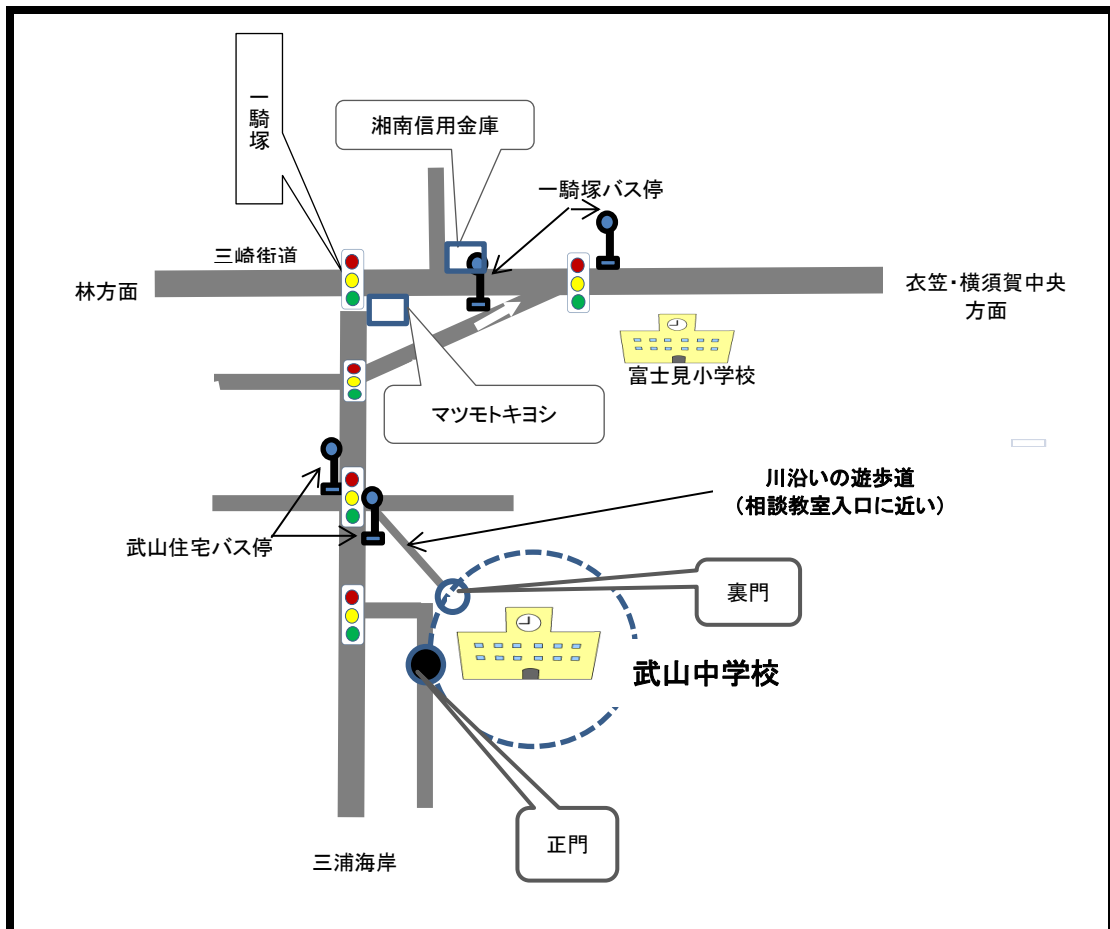

# 武山相談教室 8:15~16:45

横須賀市武3-31-1 武山中学校内

☎046-857-2141 / 080-4819-2726

## アクセス

- 横須賀中央駅から三崎、長井、大楠方面行(須3、須4、須5、須6、須7、須8)のバスで23分、一騎塚で下車、徒歩5分 (運賃340円)
- 衣笠十字路から三浦海岸駅行(衣2)のバスで14分、武山住宅で下車、徒歩1分 (運賃290円)
- 三浦海岸駅から衣笠十字路行(衣2)または横須賀市民病院行(海3)のバスで9分、武山住宅で下車、徒歩1分 (運賃260円)