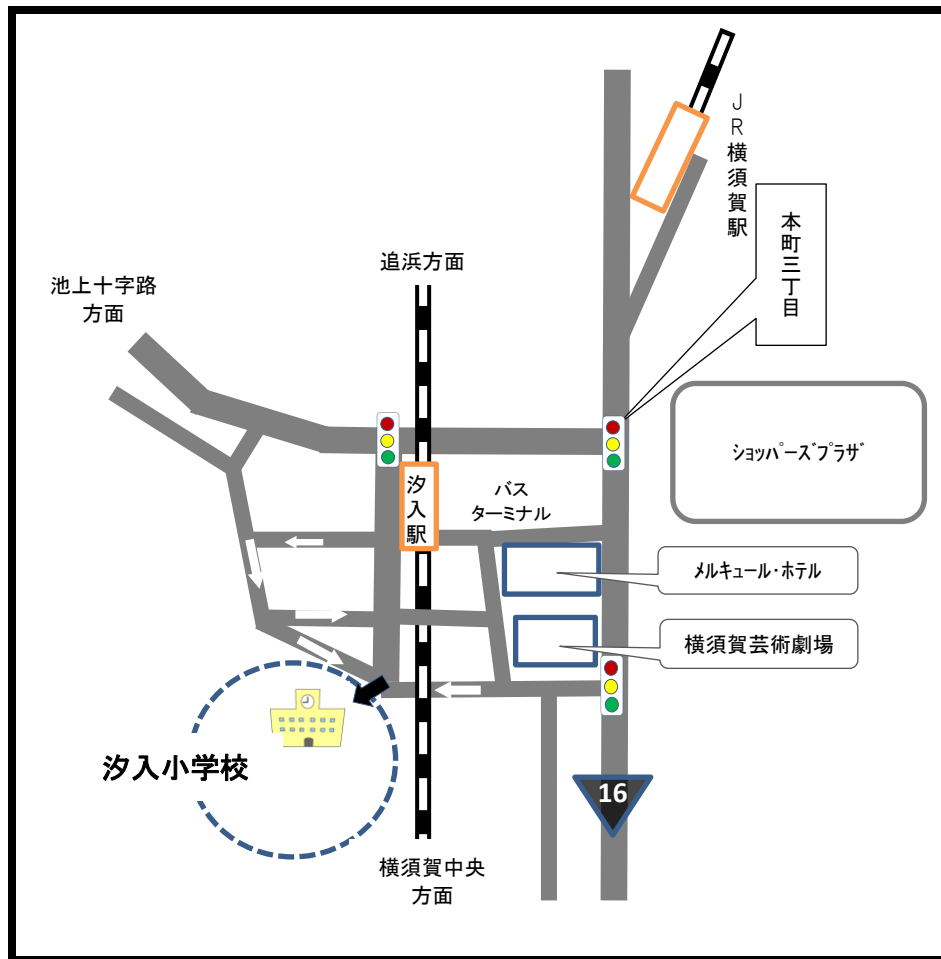

汐入相談教室 8:15~16:45

横須賀市汐入町2-53 汐入小学校内

☎046-822-1915/080-4819-2875

アクセス

- 京急線汐入駅 下車徒歩3分