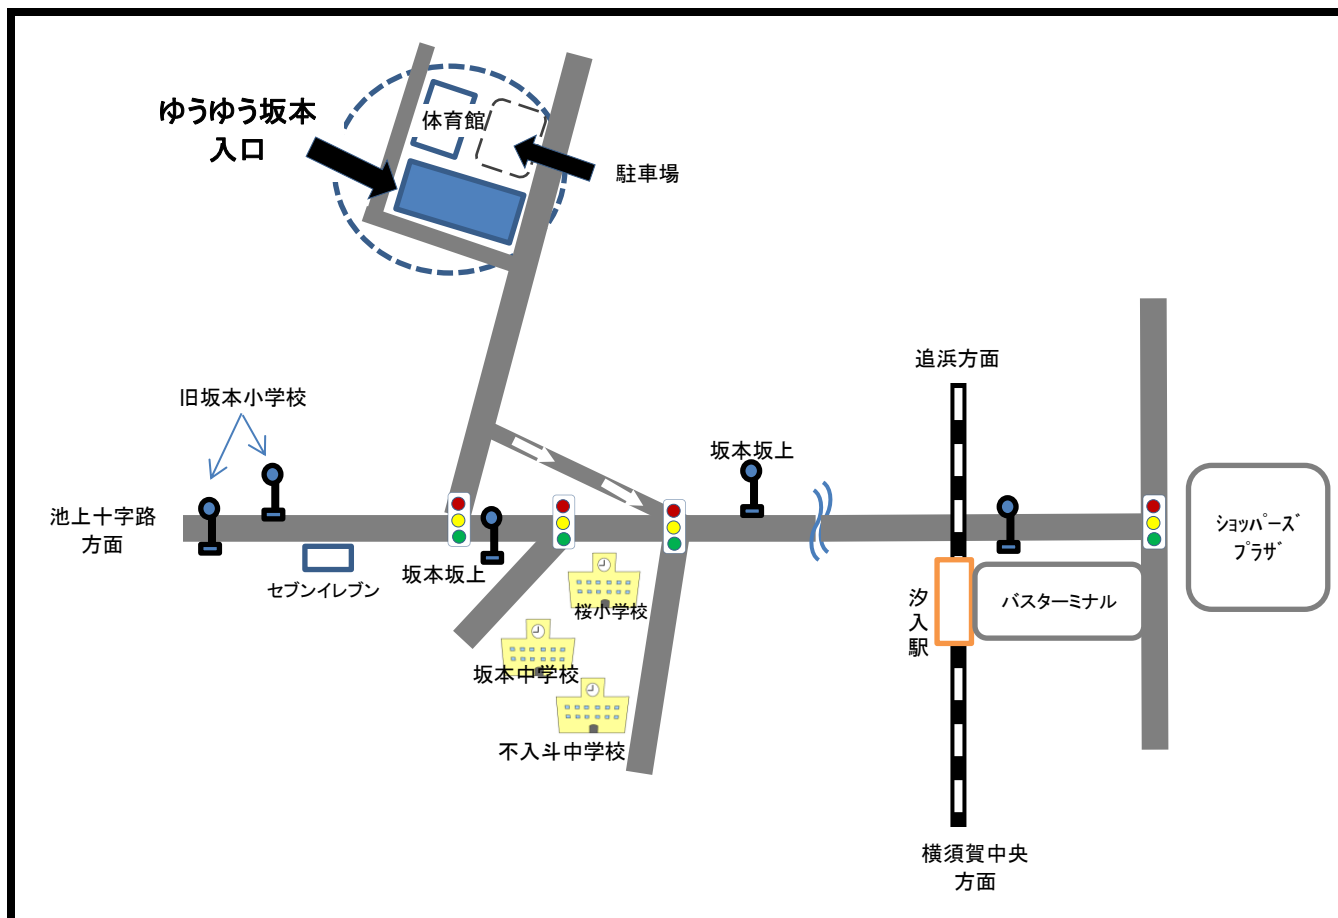

# ゆうゆう坂本相談教室 8:30~17:00

横須賀市坂本町2-39 旧坂本小学校敷地内

☎046-821-0166/080-4819-2725

## アクセス

- JR線横須賀駅より衣笠駅行(須10)のバスで6分、坂本坂上下車、徒歩3分(運賃180円)
- 京急線汐入駅より衣笠駅行(須10・汐10)または湘南国際村センター行(汐16)のバスで3分、坂本坂上下車、徒歩3分(運賃180円)
- JR線衣笠駅より横須賀駅行(須10)または汐入駅行(汐10)のバスで10分、旧坂本小学校下車、徒歩3分(運賃200円)