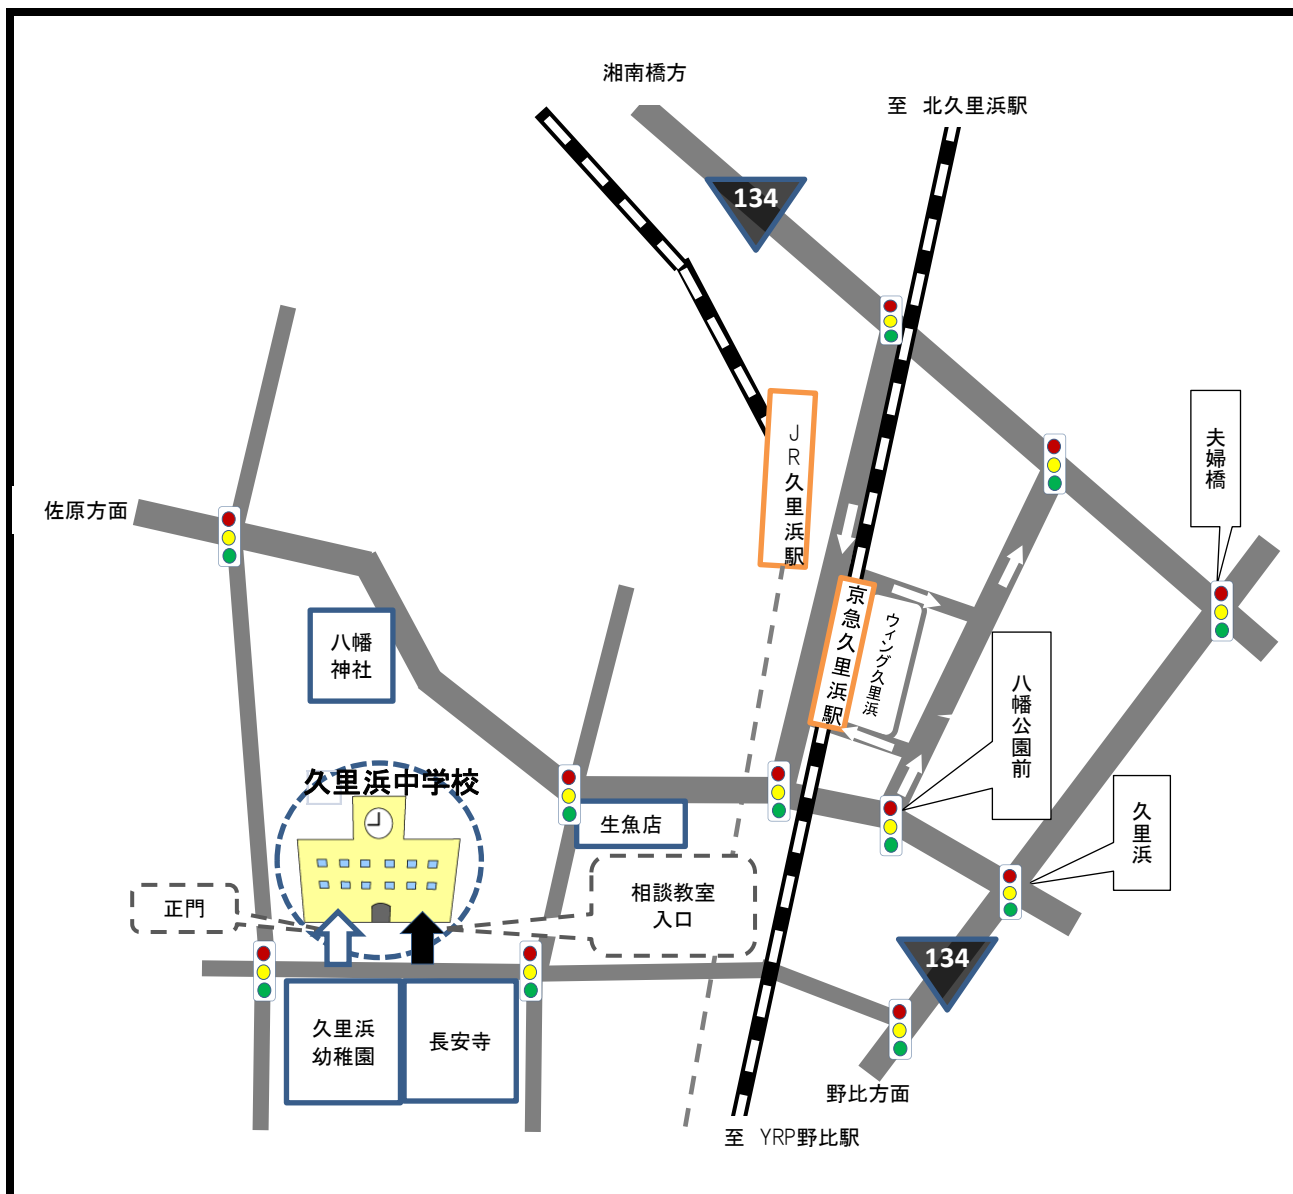

久里浜相談教室 8:30~17:00

横須賀市久里浜2-11-1 久里浜中学校内

☎046-835-2878/080-4819-2877

アクセス

- 京急線京急久里浜駅 下車徒歩5分
- JR線久里浜駅 下車徒歩7分