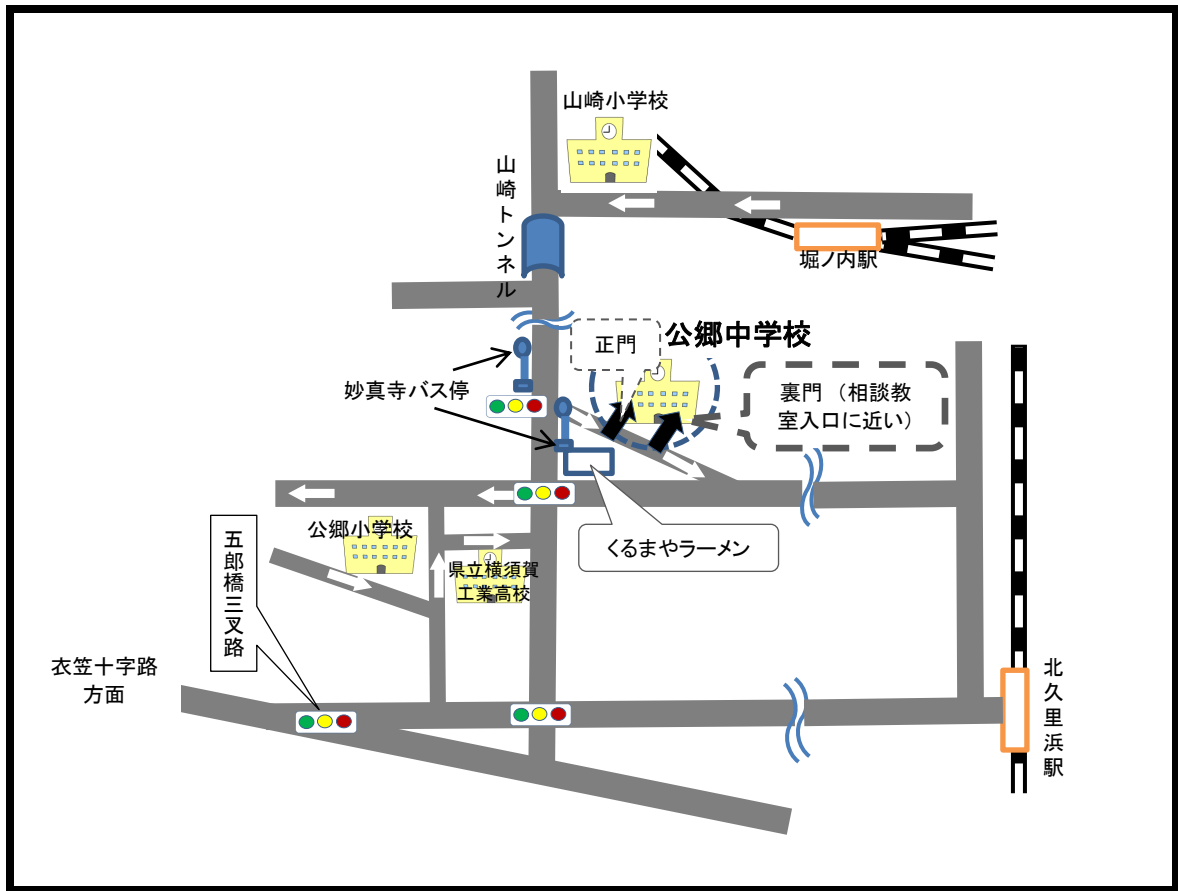

## アクセス

- 京急線北久里浜駅より徒歩15分/京急線堀ノ内駅より徒歩20分
- 京急線堀ノ内駅より衣笠駅行(衣30)のバスで8分、妙真寺下車、徒歩1分(運賃180円)
- JR線衣笠駅より堀ノ内駅行(衣30)のバスで8分、妙真寺下車、徒歩1分(運賃180円)