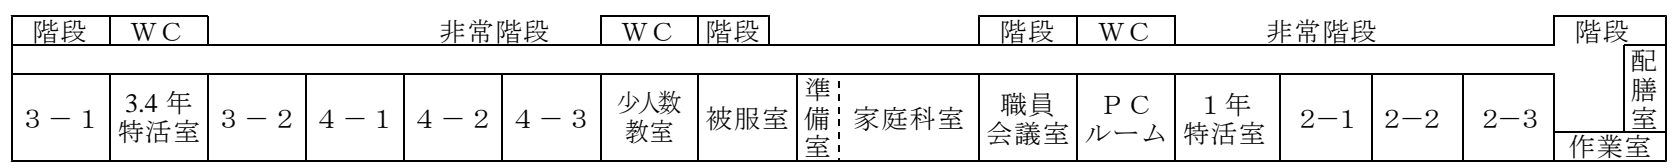

横須賀市立 高坂小学校 教室配置図

平成24(2012)年度版

4

通用口(門扉無)

【上運動場】

防災
収納庫

通用口(門扉無)

正門

【下運動場】

通用門
通用口(門扉無)