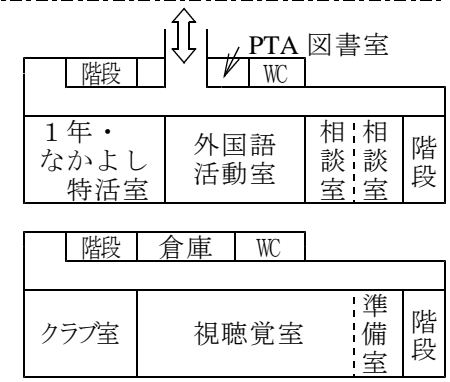

# 横須賀市立 高坂小学校 教室配置図

平成24(2012)年度版

4

通用口(門扉無)

【上運動場】

防災  
収納庫

通用口(門扉無)

正門

【下運動場】

通用門  
通用口(門扉無)