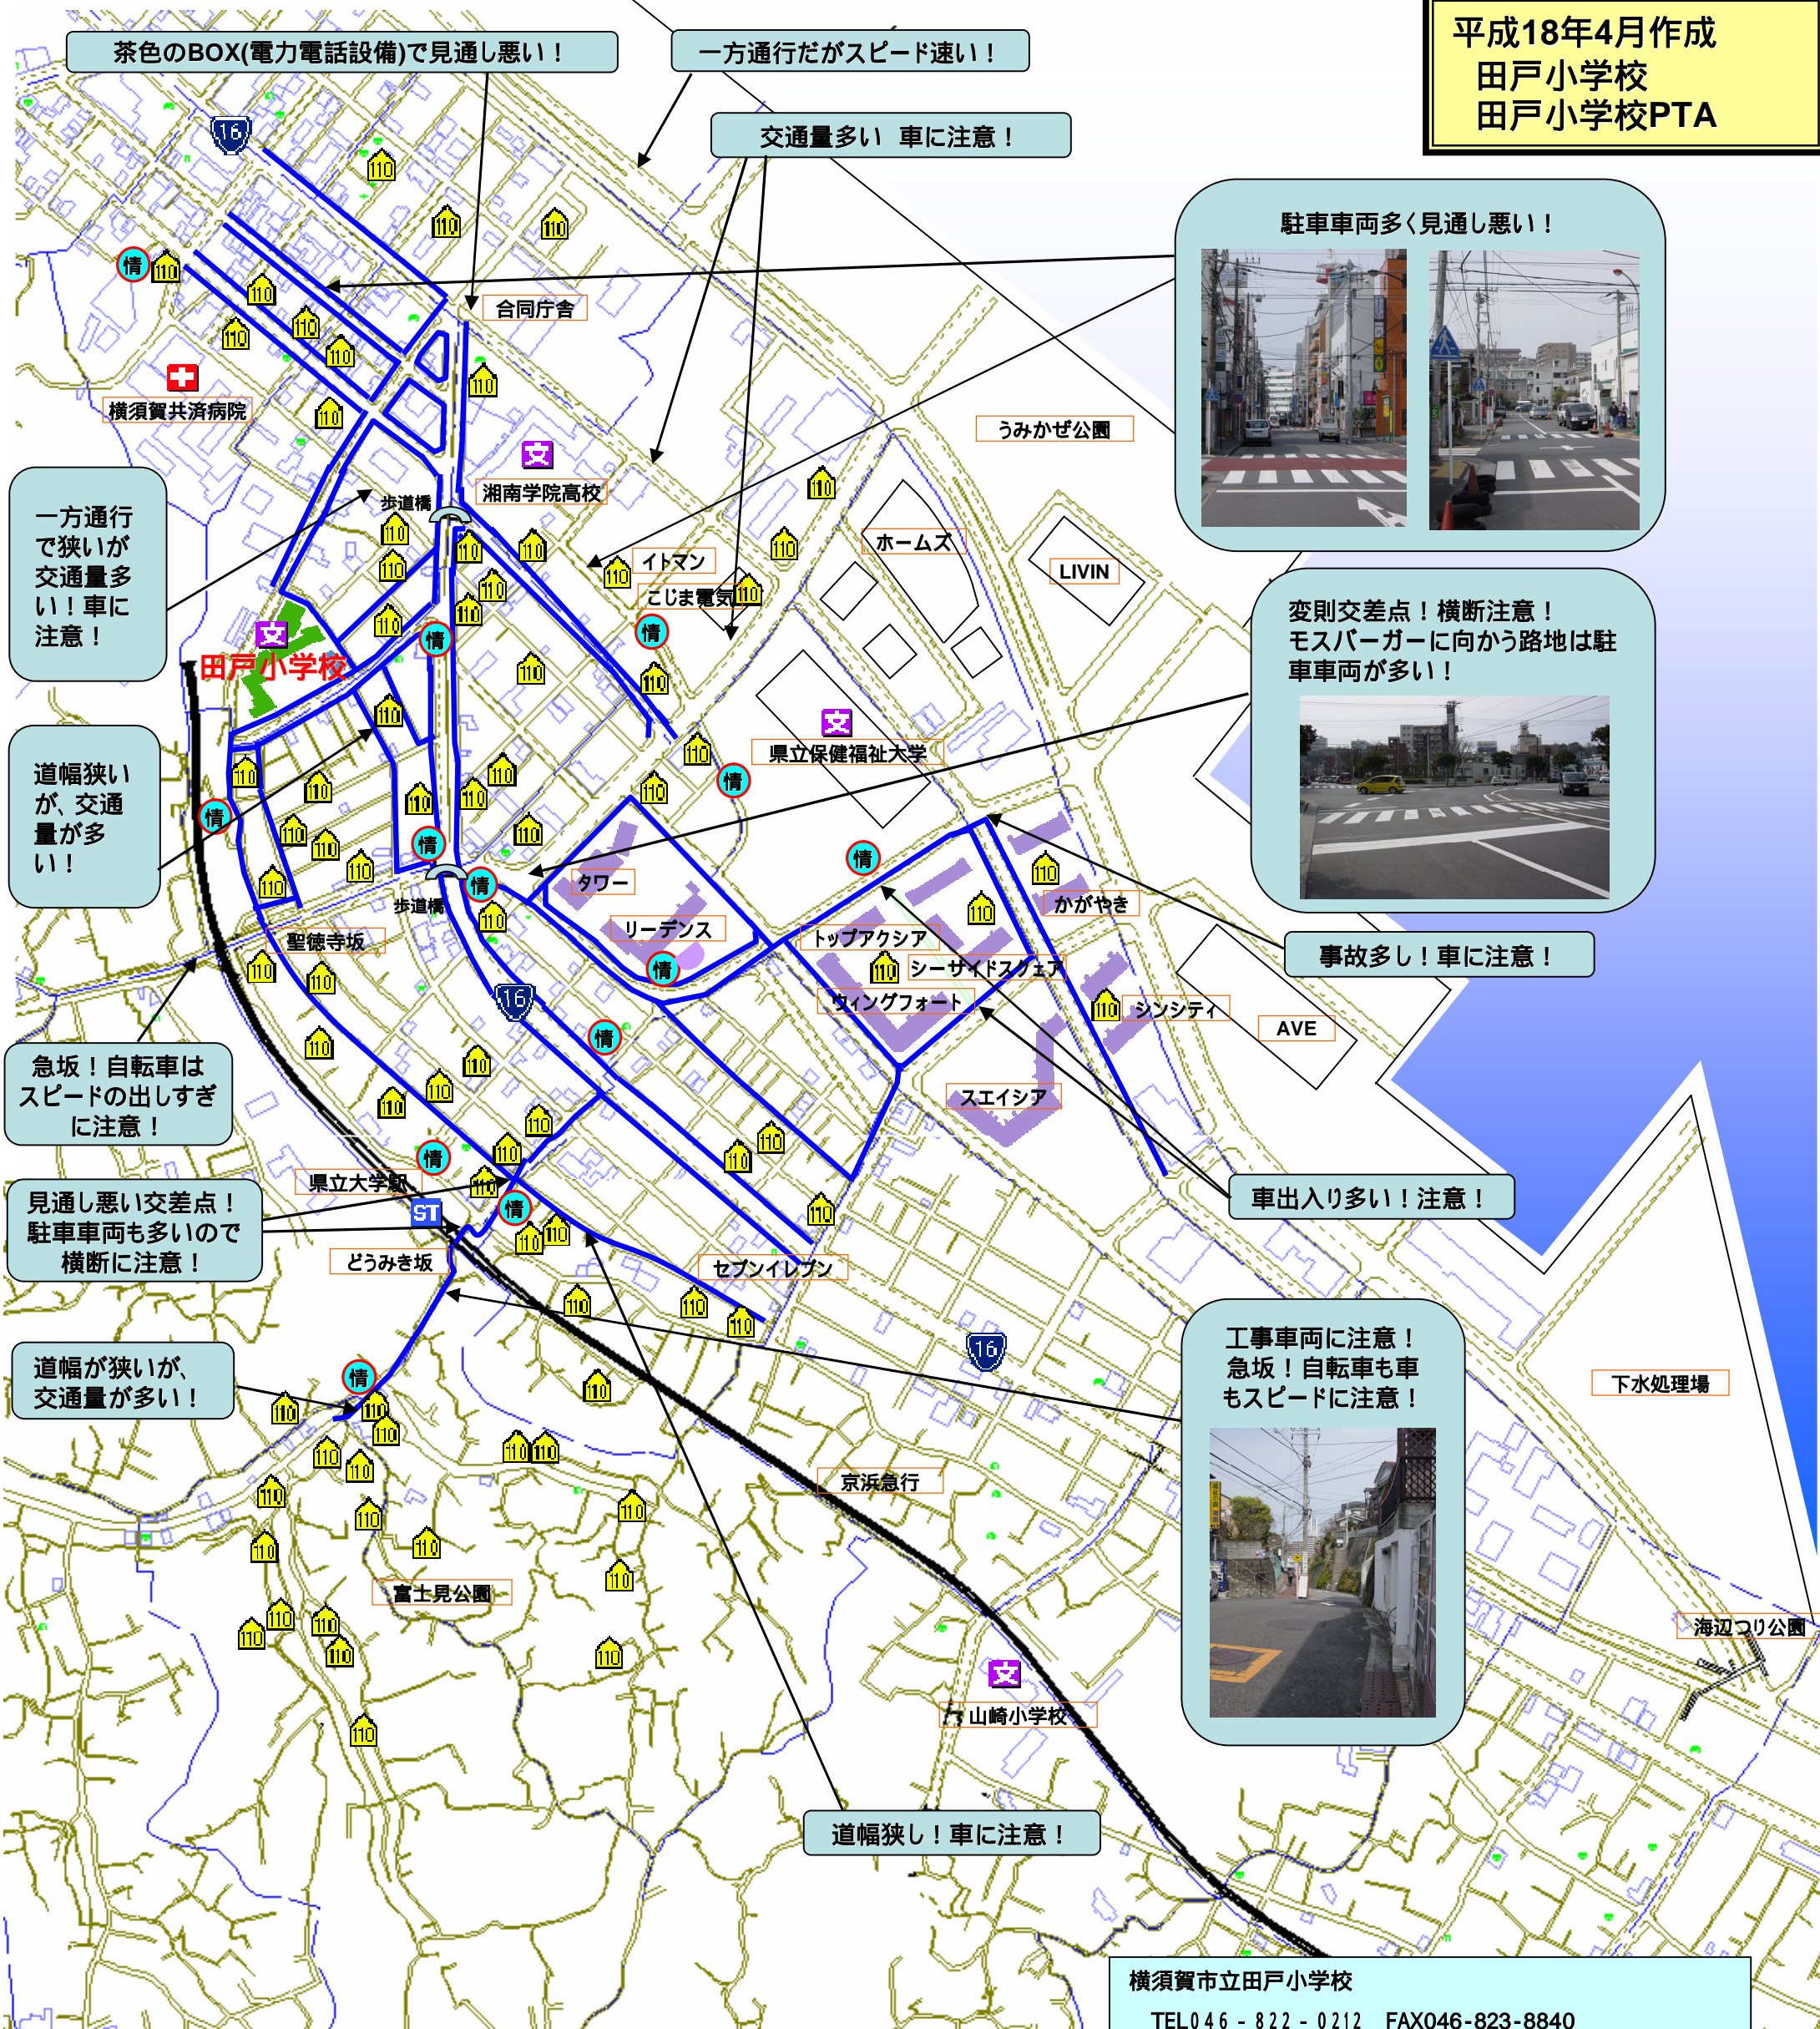

田戸小学校学区安全マップ

平成18年4月作成
田戸小学校
田戸小学校PTA

一方通行で狭いが交通量多い! 車に注意!

道幅狭いが交通量が多い!

急坂! 自転車はスピードの出しすぎに注意!

見通し悪い交差点! 駐車車両も多いので横断に注意!

道幅が狭いが交通量が多い!

- 【凡例】**
- : 通学路
 - 🏠 : 子ども110番の家
 - 🚫 : 不審者(痴漢・変質者)情報箇所