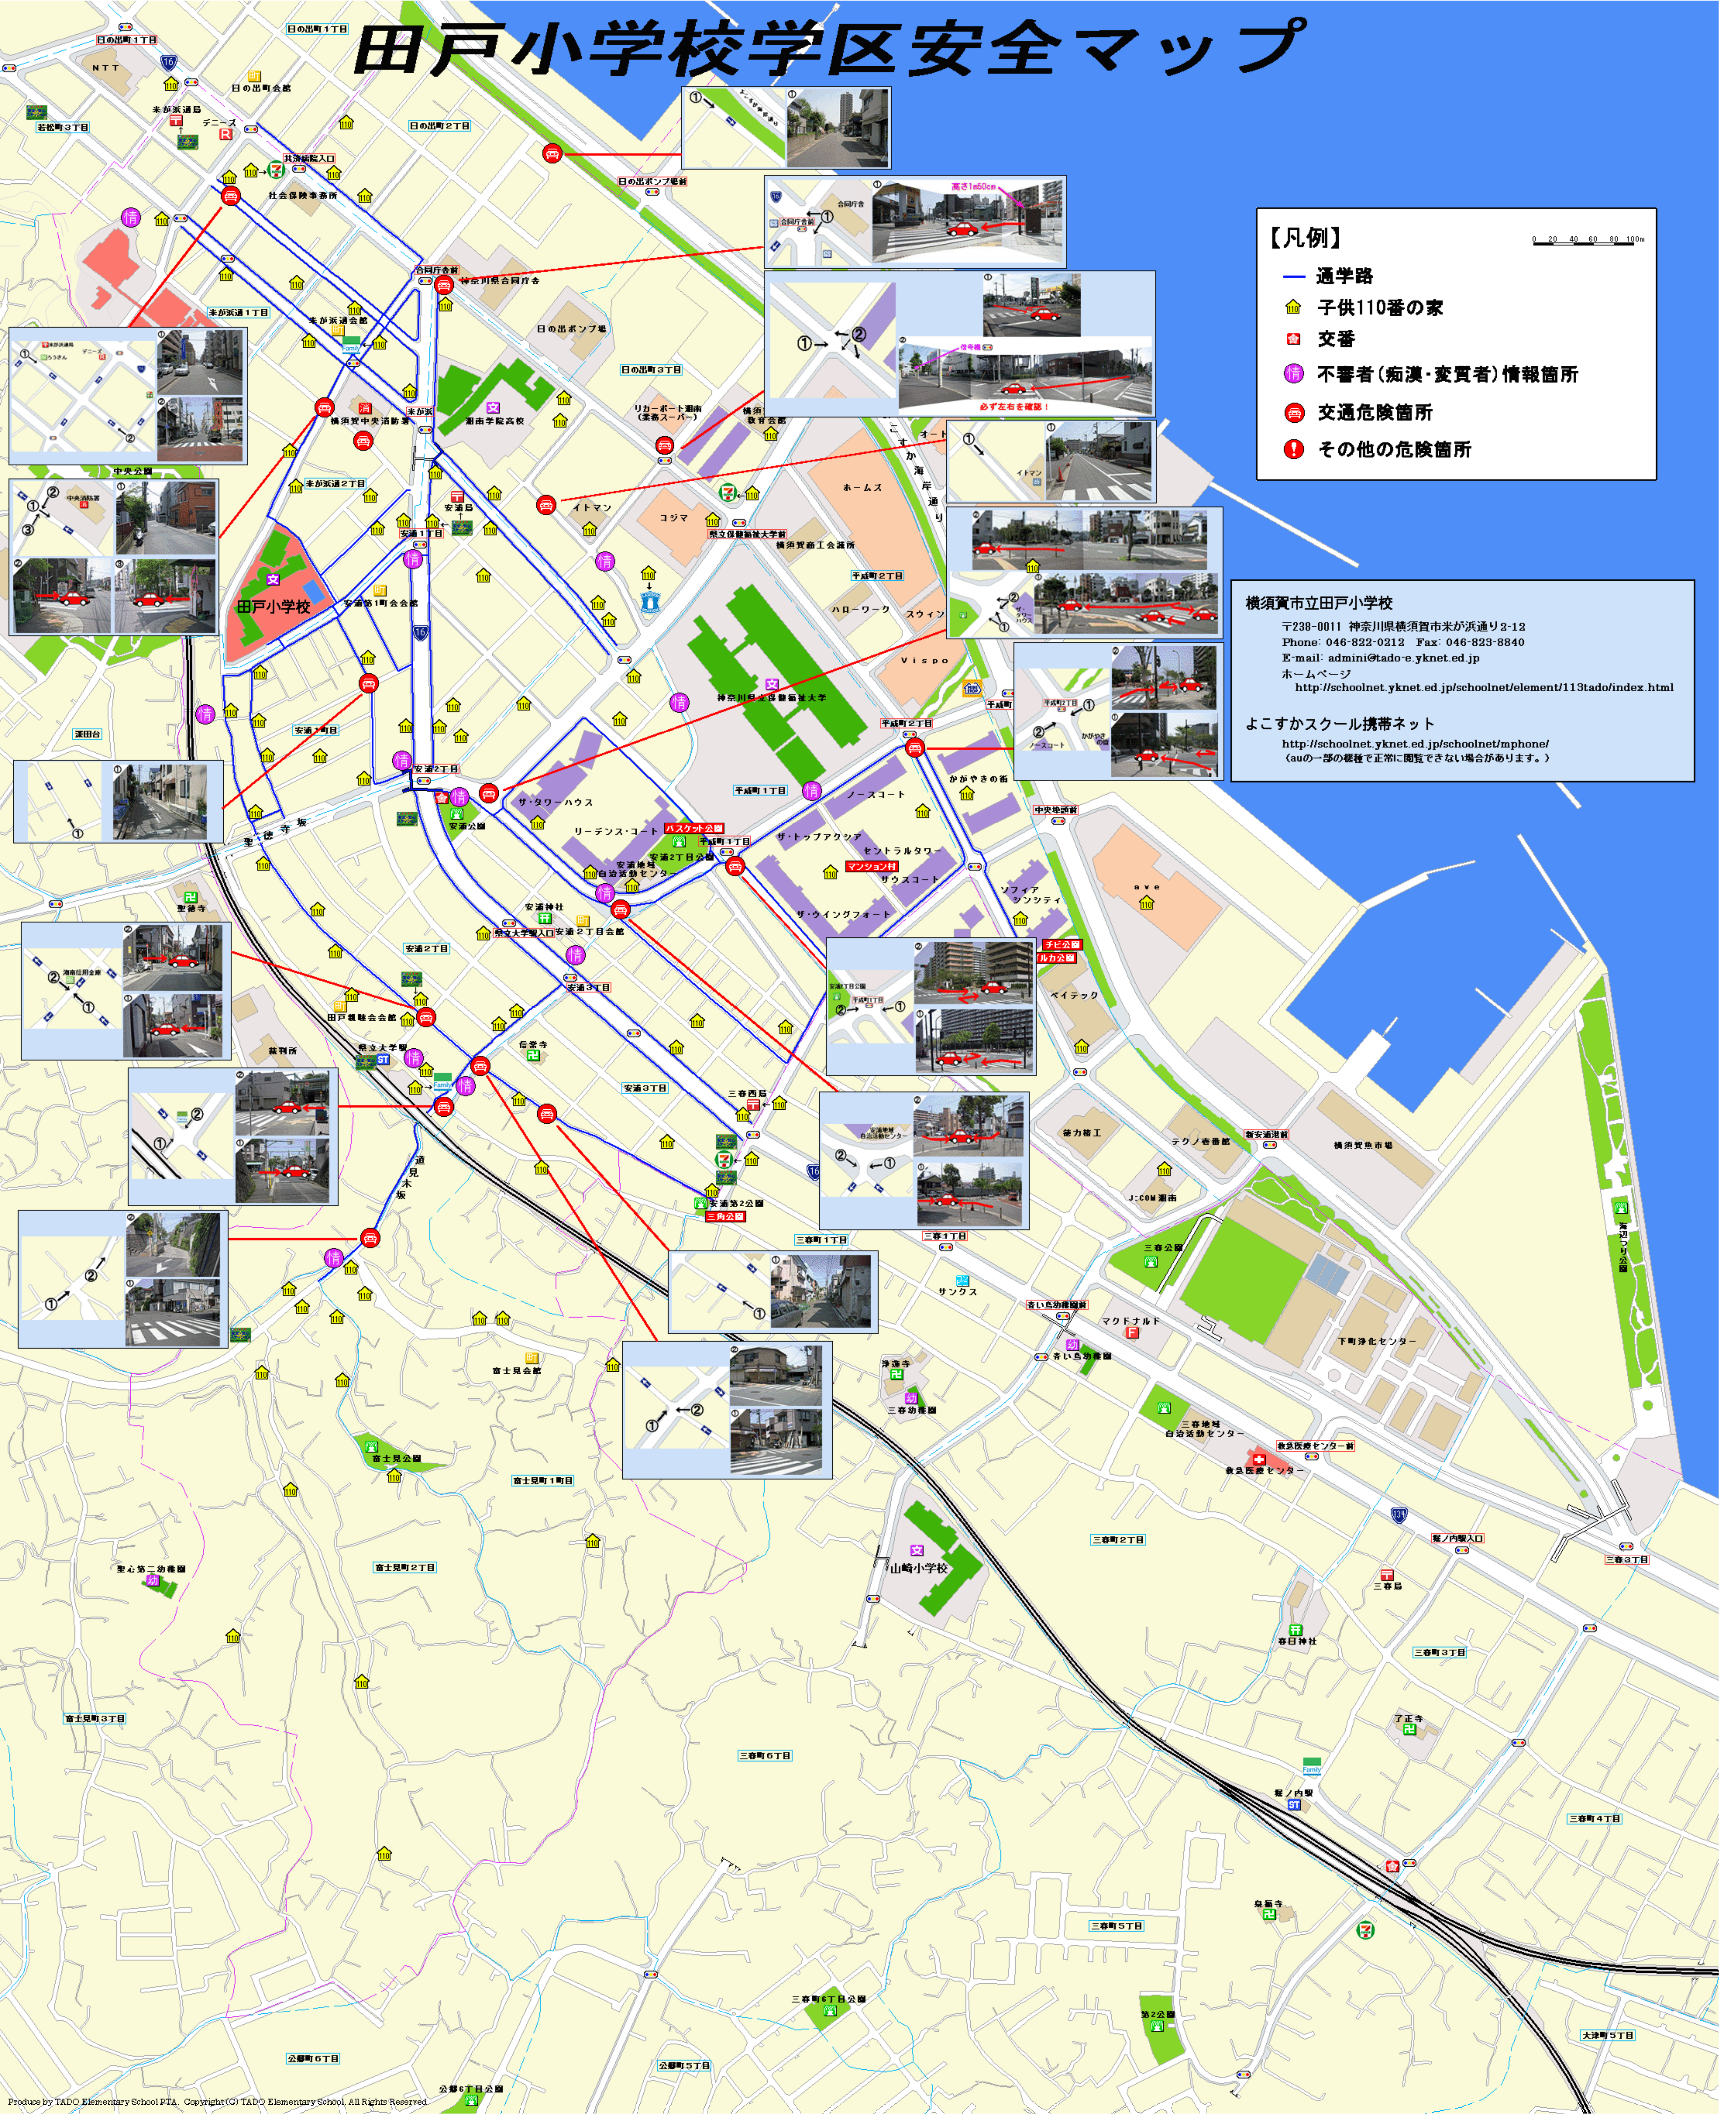

田戸小学校学区安全マップ

【凡例】

- 通学路
- 🏠 子供110番の家
- 🚦 交番
- 🚓 不審者(痴漢・変質者)情報箇所
- 🚨 交通危険箇所
- 🚨 その他の危険箇所

0 20 40 60 80 100m

横須賀市立田戸小学校

〒238-0011 神奈川県横須賀市米が浜通り2-12
 Phone: 046-822-0212 Fax: 046-823-8840
 E-mail: admini@tado-e.yknet.ed.jp
 ホームページ
<http://schoolnet.yknet.ed.jp/schoolnet/element/113tado/index.html>